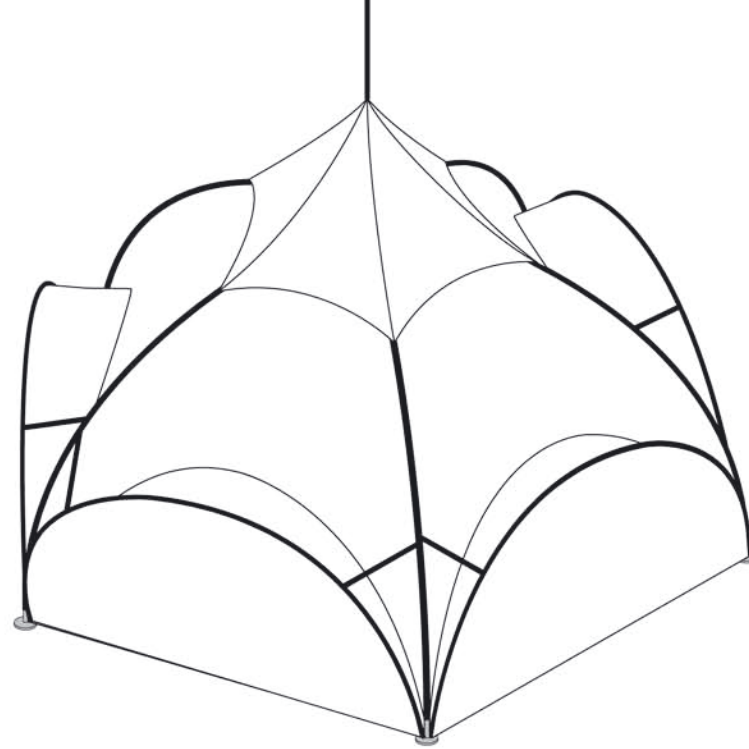

# Party Dome 6m

Größe: 6 m

Farben:

Cover: Pant.  
Cupola: Pant.  
Visor: Pant.  
Sidewall: Pant

Kunde:

Standardfarben

Lieferbare Farben

Diese Zeichnung ist eine beispielhafte Darstellung!