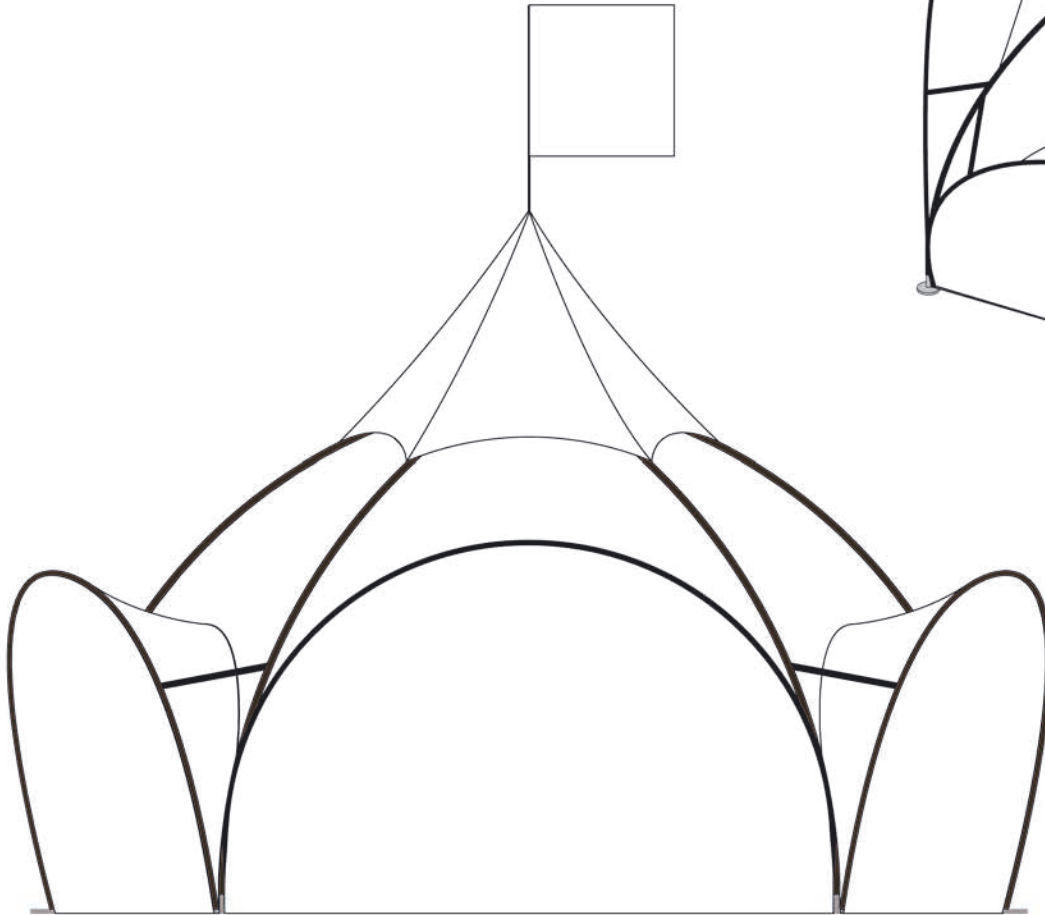

# Party Dome 6m

Größe: 6 m

Farben:

Cover: Pant.  
Cupola: Pant.  
Visor: Pant.  
Sidewall: Pant

Kunde:

Standardfarben

Lieferbare Farben

Diese Zeichnung ist eine beispielhafte Darstellung!