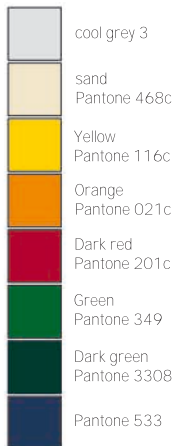

# Party Dome 6m

Größe: 6 m

Farben:

Cover: Pant.  
Cupola: Pant.  
Visor: Pant.  
Sidewall: Pant

Kunde:

Standardfarben

Lieferbare Farben

Diese Zeichnung ist eine beispielhafte Darstellung!